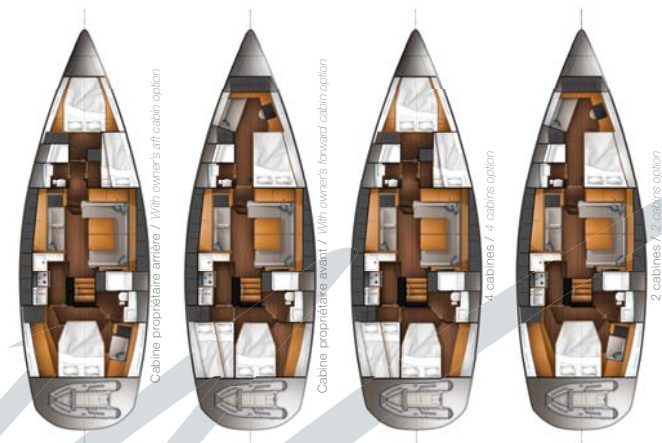

CARACTÉRISTIQUES / SPECIFICATIONS

Pilot Saloon 48

Longueur hors tout / <i>Length overall</i>	14,77 m / 48'40"
Longueur de flottaison / <i>Length at waterline</i>	12,75 m / 41'10"
Bau maximum / <i>Maximum beam</i>	4,61 m / 15'20"
Tirant d'eau standard / <i>Standard keel draft</i>	2,10 m / 6'11"
Tirant d'eau court / <i>Shoal keel draft</i>	1,80 m / 5'11"
Tirant d'eau long / <i>Deep keel draft</i>	2,35 m / 7'90"

Architecte naval et design intérieur / *Naval architect & interior design* :
Berret-Racoupeau Yacht Design

Wauquiez Boats

20 rue du Vertuquet - 59960 Neuville-en-Ferrain - France

Tel : +33 (0) 320 031 461 - Fax : +33 (0) 320 031 460 - wauquiez@wauquiez.com - www.wauquiez.com