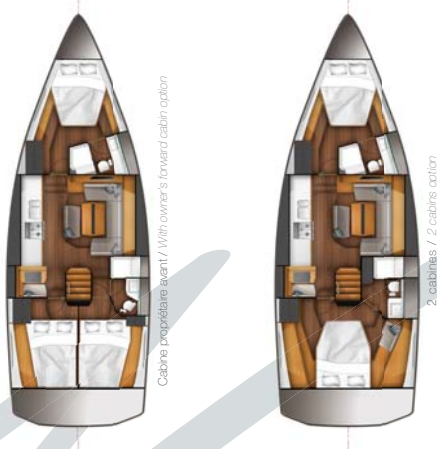

CARACTÉRISTIQUES / SPECIFICATIONS

Pilot Saloon 42

Longueur hors tout / <i>Length overall</i>	12,99 m / 42'62"
Longueur de flottaison / <i>Length at waterline</i>	11,79 m / 38'68"
Bau maximum / <i>Maximum beam</i>	4,34 m / 14'24"
Tirant d'eau standard / <i>Standard keel draft</i>	1,65 m / 5'41"
Tirant d'eau court / <i>Shoal keel draft</i>	1,65 m / 5'41"
Tirant d'eau long / <i>Deep keel draft</i>	2,15 m / 7'05"

Architecte naval et design intérieur / *Naval architect & interior design* :
Berret-Racoupeau Yacht Design

Wauquiez Boats

20 rue du Vertuquet - 59960 Neuville-en-Ferrain - France

Tel : +33 (0) 320 031 461 - Fax : +33 (0) 320 031 460 - wauquiez@wauquiez.com - www.wauquiez.com